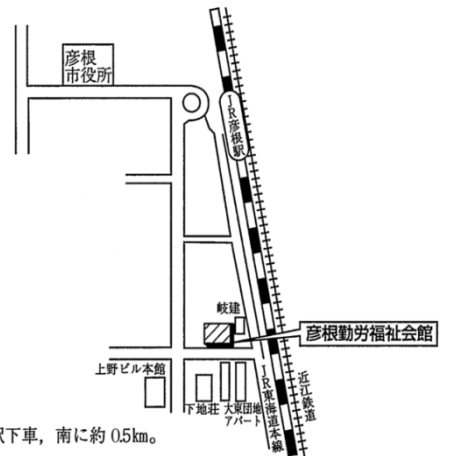

説明会会場案内図

岐阜工業高等専門学校 TEL (058) 320-1260

【交通】

- 1) JR大垣駅から、樽見鉄道(本巣又は樽見行)で「北方真桑駅」下車、北に約1.2km。
- 2) JR岐阜・名鉄岐阜駅から岐阜バス(モレラ岐阜行)で「モレラ岐阜(終点)」下車、南に約1.2km。
- 3) JR岐阜・名鉄岐阜駅から岐阜バス(リバーサイドモール行)で「上真桑」下車、北東に約1.5km。
- 4) JR穂積駅から、岐阜バス(大野バスセンター行)で「糸貫分庁舎・モレラ南口」下車、南に約0.7km。

瑞浪市総合文化センター TEL (0572) 68-5281

【交通】 JR瑞浪駅下車、南東に約0.8km。

アイブラザー宮 TEL (0586) 77-6612

【交通】

「尾張一宮駅前」から名鉄バス(九日市場行)で「一宮せいの団地」下車、東に約0.2km。

彦根勤労福祉会館 TEL (0749) 23-4141

【交通】

JR彦根駅下車、南に約0.5km。