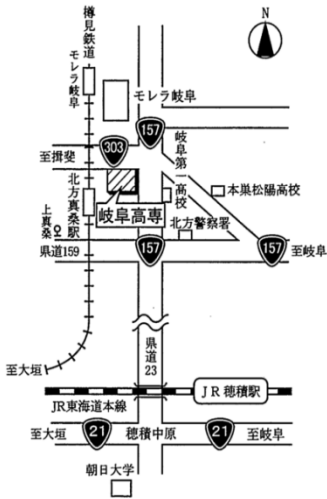

※7月21日は午前と午後の2回行いますが、対象は次のとおりです。

午前・・・岐阜地区(岐阜市、羽島市、各務原市、山県市、瑞穂市、本巣市、羽島郡、本巣郡)の中学校
午後・・・岐阜地区以外の中学校

なお、各会場とも説明する内容はほぼ同じです。ご都合のよい会場・開催日にお越し下さい。

◇申込方法

・岐阜高専のホームページ(<http://www.gifu-nct.ac.jp/>)の「入試説明会」よりお申し込みください。

説明会会場案内図

岐阜工業高等専門学校 TEL (058) 320-1260

【交通】

- 1) JR大垣駅から、樽見鉄道(本巣又は樽見行)で「北方真桑駅」下車、北に約1.2km。
- 2) JR岐阜・名鉄岐阜駅から岐阜バス(モレラ岐阜行)で「モレラ岐阜(終点)」下車、南に約1.2km。
- 3) JR岐阜・名鉄岐阜駅から岐阜バス(リバーサイドモール行)で「上真桑」下車、北東に約1.5km。
- 4) JR穂積駅から、岐阜バス(大野バスセンター行)で「糸貫分庁舎・モレラ南口」下車、南に約0.7km。