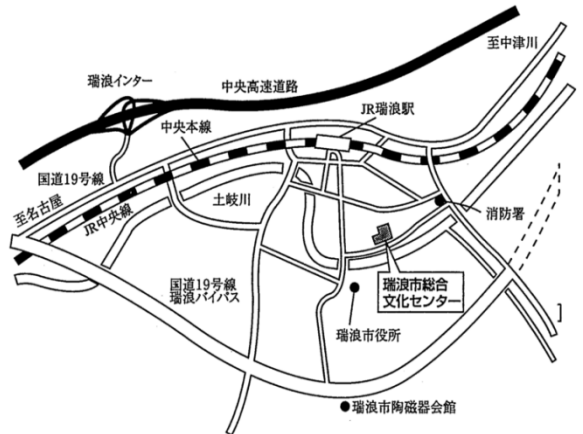

※7月21日は午前と午後の2回行いますが、対象は次のとおりです。

午前・・・岐阜地区(岐阜市、羽島市、各務原市、山県市、瑞穂市、本巣市、羽島郡、本巣郡)の中学校
午後・・・岐阜地区以外の中学校

なお、各会場とも説明する内容はほぼ同じです。ご都合のよい会場・開催日にお越し下さい。

◇申込方法

・岐阜高専のホームページ(<http://www.gifu-nct.ac.jp/>)の「入試説明会」よりお申し込みください。

説明会会場案内図

岐阜工業高等専門学校 TEL (058) 320-1260

【交通】

- 1) JR大垣駅から、樽見鉄道(本巣又は樽見行)で「北方真桑駅」下車、北に約1.2km。
- 2) JR岐阜・名鉄岐阜駅から岐阜バス(モレラ岐阜行)で「モレラ岐阜(終点)」下車、南に約1.2km。
- 3) JR岐阜・名鉄岐阜駅から岐阜バス(リバーサイドモール行)で「上真桑」下車、北東に約1.5km。
- 4) JR穂積駅から、岐阜バス(大野バスセンター行)で「糸貫分庁舎・モレラ南口」下車、南に約0.7km。

瑞浪市総合文化センター TEL (0572) 68-5281

【交通】 JR瑞浪駅下車、南東に約0.8km。

アイブラザー宮 TEL (0586) 77-6612

【交通】

「尾張一宮駅前」から名鉄バス(九日市場行)で「一宮せいの団地」下車、東に約0.2km。

彦根勤労福祉会館 TEL (0749) 23-4141

【交通】

JR彦根駅下車、南に約0.5km。