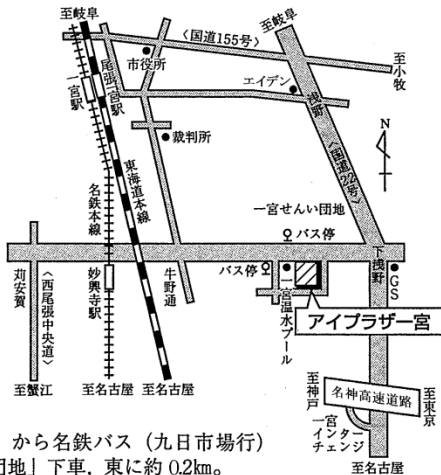

説明会会場案内図

岐阜工業高等専門学校 TEL (058) 320-1260

【交通】

- 1) JR大垣駅から、樽見鉄道(本巣又は樽見行)で「北方真桑駅」下車、北に約1.2km。
- 2) JR岐阜・名鉄岐阜駅から岐阜バス(モレラ岐阜行)で「モレラ岐阜(終点)」下車、南に約1.2km。
- 3) JR岐阜・名鉄岐阜駅から岐阜バス(リバーサイドモール行)で「上真桑」下車、北東に約1.5km。
- 4) JR穂積駅から、岐阜バス(大野バスセンター行)で「糸貫分庁舎・モレラ南口」下車、南に約0.7km。

瑞浪市総合文化センター TEL (0572) 68-5281

【交通】 JR瑞浪駅下車、南東に約0.8km。

アイブラザー宮 TEL (0586) 77-6612

【交通】

「尾張一宮駅前」から名鉄バス(九日市場行)で「一宮せいの団地」下車、東に約0.2km。

彦根勤労福祉会館 TEL (0749) 23-4141

【交通】

JR彦根駅下車、南に約0.5km。