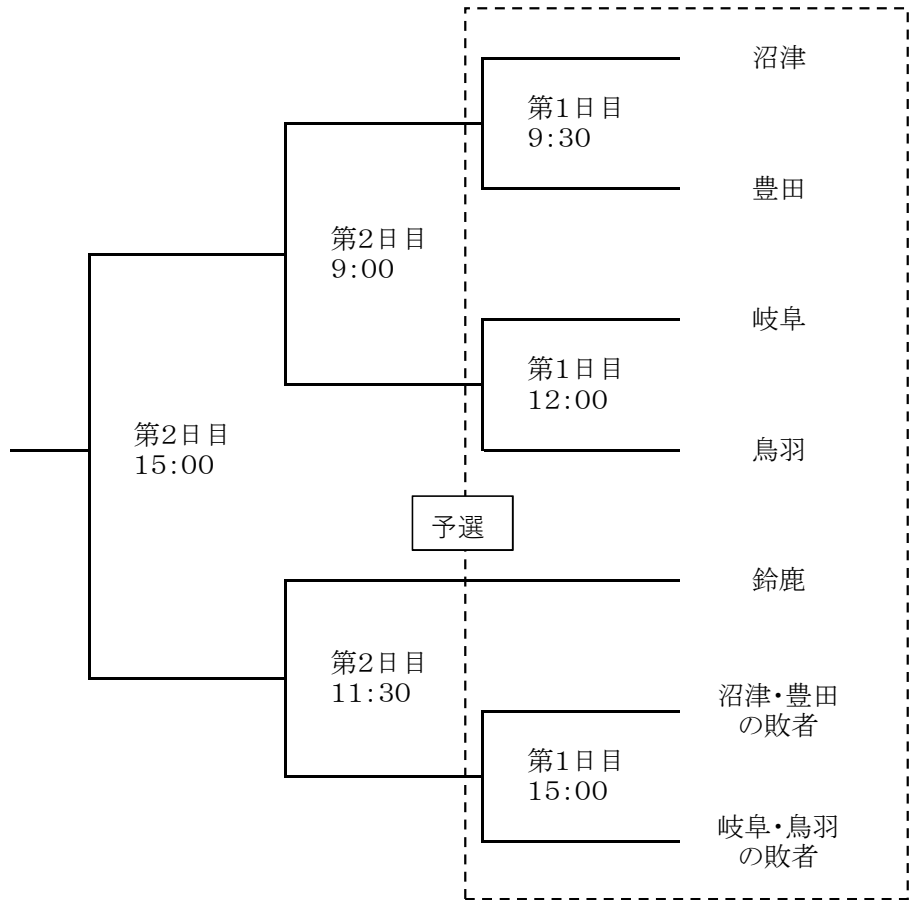

# 硬式野球組合せ

競技開始時刻 7月1日 9時30分  
7月2日 9時00分

雨天の場合