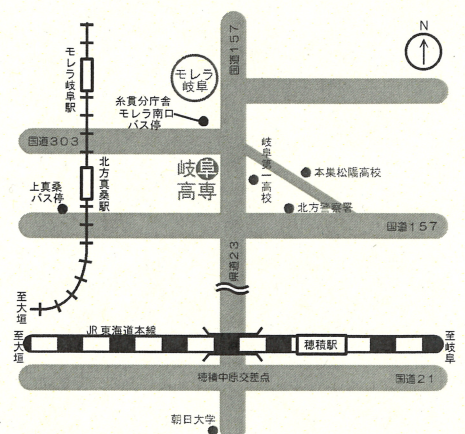

岐阜高専

オープンキャンパス2010

2010年9月4日(土)

岐阜高専の魅力を大公開!

タイムスケジュール 開始時間→10:30 終了時間→14:30

受付 図書館センター1F (10:30から11:30まで)

学校説明 入試は?就職・進学は?疑問を一挙に解決!

相談コーナー 学生生活や学科の内容などお気軽にどうぞ

施設自由見学 情報処理センター・図書館・学生寮など

各学科催し物 各学科が分かる楽しいイベントをご用意

入試問題紹介 過去の入試問題の一部をご紹介します

ランチ体験 学食のカレーを無料提供! (11:30から13:30まで)

ロボコンデモ ロボットのデモンストレーションを実施

参加申込 (参加対象者:中学生,保護者・家族,中学校の先生など)

中学校から → 中学校の先生に申し出て下さい。

本校へ直接 → 電話 FAX Eメールのいずれかにて
①氏名②中学校名③保護者参加の有無
をお知らせ下さい。

(件名を「岐阜高専オープンキャンパス2010参加申込」として下さい)

参加申込・問い合わせ 学生課 (平日8:30-17:00)

電話:058-320-1260 FAX:058-320-1256

Eメール:nyushi1@gifu-nct.ac.jp

学校説明会

高専祭(2010年10月30・31日)

にも是非来てください!

交通アクセス

駐車場もございますが、なるべく公共交通機関をご利用下さい。

from JR・名鉄 岐阜駅 岐阜バス モレラ岐阜行き 終点下車、南に約1.2km

岐阜バス リバーサイドモール行き「上真桑」下車、北東に約1.5km

from JR 大垣駅 樽見鉄道 本巣 or 樽見行き「北方真桑駅」下車、北に約1.2km

from JR 穂積駅 岐阜バス 大野バスセンター行き「糸貫分庁舎・モレラ南口」下車、南に約0.7km

〒501-0495 岐阜県本巣市上真桑 2236-2 岐阜工業高等専門学校

<http://www.gifu-nct.ac.jp/>

とうとうオープンキャンパス2010の多人数の場になりました。ありがとうございました。