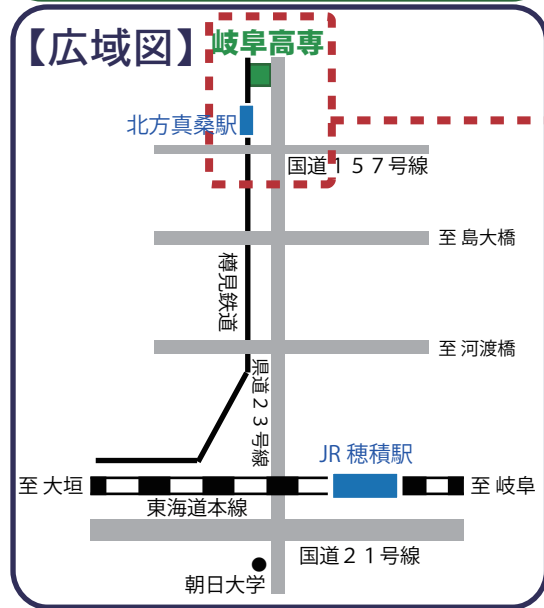

# 岐阜高専 アクセスマップ

### 【最寄バス停・駅】

|                |       |
|----------------|-------|
| ■岐阜バス          |       |
| 岐阜高専バス停        | 徒歩0分  |
| 糸貫分庁舎・モレラ南口バス停 | 徒歩7分  |
| 本巣松陽高校南バス停     | 徒歩10分 |
| モレラ岐阜バス停       | 徒歩12分 |
| 上真桑バス停         | 徒歩15分 |
| 加茂町バス停         | 徒歩15分 |
| ■樽見鉄道          |       |
| 北方真桑駅          | 徒歩12分 |
| モレラ岐阜駅         | 徒歩12分 |

# 岐阜高専 キャンパスマップ