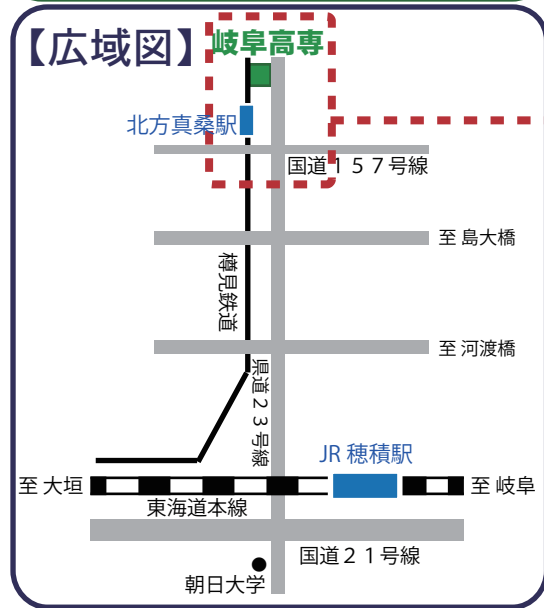

岐阜高専 アクセスマップ

【最寄バス停・駅】

■岐阜バス	
岐阜高専バス停	徒歩0分
糸貫公民館・モレラ南口バス停	徒歩7分
本巣松陽高校南バス停	徒歩10分
モレラ岐阜バス停	徒歩12分
上真桑バス停	徒歩15分
加茂町バス停	徒歩15分
■樽見鉄道	
北方真桑駅	徒歩12分
モレラ岐阜駅	徒歩12分

岐阜高専 キャンパスマップ