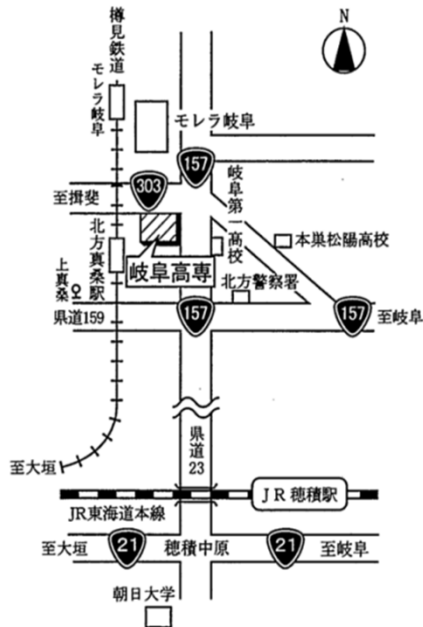

### ◇申込方法

国立岐阜高専のホームページ(<https://www.gifu-nct.ac.jp/>)の「入試説明会」よりお申し込みください。  
なお、1回あたりの参加者の入場制限をさせていただきます。親子同伴の場合は、中学生1名に対して  
保護者1名とさせていただきますので、予めご了承ください。

## 【交通】

- 1) JR大垣駅から、樽見鉄道で「北方真桑」駅下車、北に約1.2km。
- 2) JR岐阜・名鉄岐阜駅から岐阜バス（モレラ岐阜行）で「モレラ岐阜（終点）」下車、南に約1.2km。
- 3) JR岐阜・名鉄岐阜駅から、岐阜バス（パレットピアおおの行）または大野バスセンター行で「上真桑」下車、北東に約1.5km。
- 4) JR穂積駅から、岐阜バス（大野バスセンター行）で「糸貫分庁舎・モレラ南口」下車、南に約0.7km。