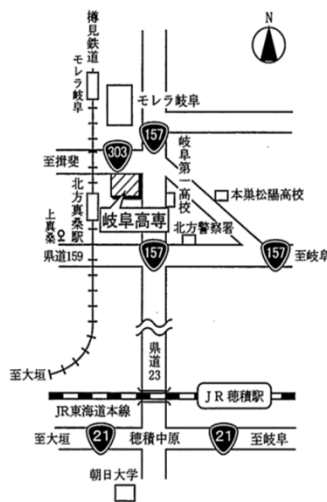

## 入試説明会のご案内

- ◆ 国立岐阜高専ってどんな学校ですか？
- ◆ 卒業後の進路(就職・進学)は？

あなたの疑問にお答えします。  
 令和3年度入試の情報を提供します。  
 受験を考えている中学生、保護者の方はぜひご参加ください。

月 日	時 間	参加人数	開催形態	
8月1日(土)	13:30～15:30	20(滋賀地区)	インターネットによる ライブ配信	
8月2日(日)		10(東濃地区)		
8月22日(土)	10:00～11:30	200(限定なし)		<div style="background-color: #90EE90; padding: 5px;">                     本校ホームページ                      「WEB公開版オープン                      キャンパス2020」を                      ご覧ください。                 </div> (独)国立高等専門学校機構 岐阜工業高等専門学校 (本巣市上真桑2236番2) + インターネットによる ライブ同時配信
8月29日(土)				
9月26日(土)	10:00～11:30 14:00～15:30	<b>60(対面式) + 200(ライブ配信)</b>  <div style="background-color: #ADD8E6; padding: 5px;">                     前半:概要説明                      後半:学科施設見学                 </div>		
10月24日(土)				
11月7日(土)				
11月29日(日)				

### ◇ 申込方法

国立岐阜高専のホームページ(<http://www.gifu-nct.ac.jp/>)の「入試説明会」よりお申し込みください。  
 なお、新型コロナウイルス感染症の感染拡大防止策として、ソーシャル・ディスタンスを確保するため、1回あたりの参加者の入場制限をさせていただきます。親子同伴の場合は、中学生1名に対して保護者1名とさせていただきますので、予めご了承ください。

## 【交通】

- 1) JR大垣駅から、樽見鉄道で「北方真桑」駅下車，北に約1.2km。
- 2) JR岐阜・名鉄岐阜駅から岐阜バス（モレラ岐阜行）で「モレラ岐阜（終点）」下車，南に約1.2km。
- 3) JR岐阜・名鉄岐阜駅から，岐阜バス（バレットピアおおの行）または大野バスセンター行）で「上真桑」下車，北東に約1.5km。
- 4) JR穂積駅から，岐阜バス（大野バスセンター行）で「糸貫分庁舎・モレラ南口」下車，南に約0.7km。