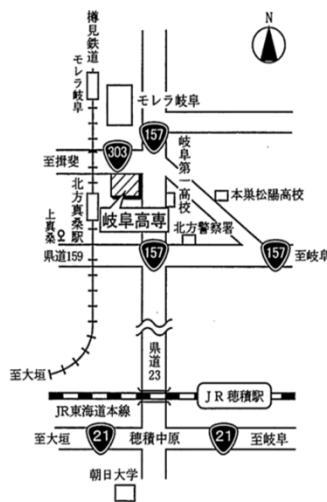

入試説明会のご案内

- ◆国立岐阜高専ってどんな学校ですか？
- ◆卒業後の進路(就職・進学)は？

あなたの疑問にお答えします。
 令和3年度入試の情報を提供します。
 受験を考えている中学生、保護者の方はぜひご参加ください。

月 日	時 間	参加人数	会 場
8月1日(土)	13:30~15:30	10	ライブ配信 (インターネット)
8月2日(日)		10	
8月22日(土)	10:00~11:30	200	
8月29日(土)	10:00~11:30	200	
9月26日(土)	10:00~11:30	60	(独)国立高等専門学校機構 岐阜工業高等専門学校 (本巣市上真桑2236番2)
	14:00~15:30	60	
10月24日(土)	10:00~11:30	60	
	14:00~15:30	60	
11月29日(日)	10:00~11:30	60	
	14:00~15:30	60	

※午前、午後とも説明する内容はほぼ同じです。必ず以下の申込方法より、お申し込みください。

*** 新型コロナウイルス感染症の感染拡大状況により、日程が変更もしくは中止となる場合があります。**
詳細については、本校ホームページにてお知らせします。

◇申込方法

国立岐阜高専のホームページ(<http://www.gifu-nct.ac.jp/>)の「入試説明会」よりお申し込みください。
 なお、新型コロナウイルス感染症の感染拡大防止策として、ソーシャル・ディスタンスを確保するため、1回あたりの参加者の入場制限をさせていただきます。親子同伴の場合は、中学生1名に対して保護者1名とさせていただきますので、予めご了承ください。

説明会会場案内図

(独)国立高等専門学校機構
岐阜工業高等専門学校
TEL (058) 320-1260

【交通】

- 1) JR大垣駅から、樽見鉄道で「北方真桑」駅下車，北に約1.2km。
- 2) JR岐阜・名鉄岐阜駅から岐阜バス（モレラ岐阜行）で「モレラ岐阜（終点）」下車，南に約1.2km。
- 3) JR岐阜・名鉄岐阜駅から、岐阜バス（バレットピアおおの行）または大野バスセンター行）で「上真桑」下車，北東に約1.5km。
- 4) JR穂積駅から、岐阜バス（大野バスセンター行）で「糸貫分庁舎・モレラ南口」下車，南に約0.7km。