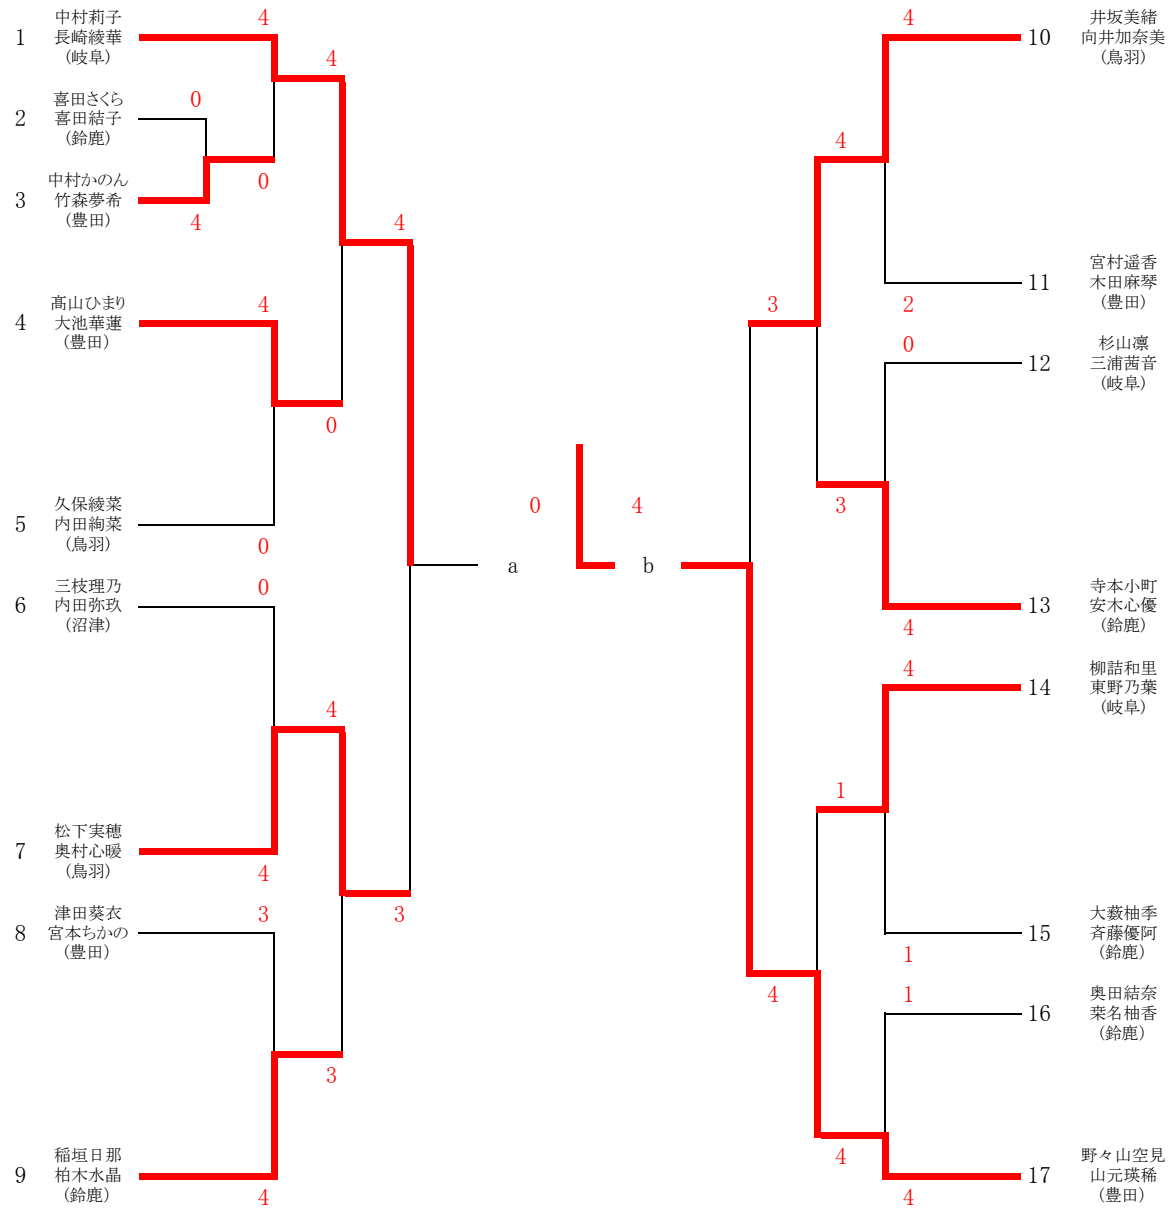

男子団体の部(雨天用)

女子団体の部(雨天用)

男子個人の部

男子個人の部

A= 岐阜

B= 豊田

C= 鳥羽

D= 沼津

E= 鈴鹿

女子個人の部

女子個人の部

A = 鳥羽

B = 豊田

C = 沼津

D = 岐阜

E = 鈴鹿

3位決定戦