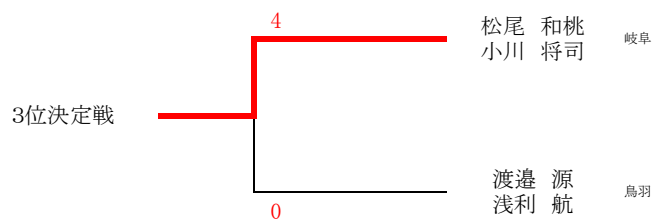

男子団体の部(雨天用)

女子団体の部(雨天用)

男子個人の部

男子個人の部

A= 岐阜

B= 豊田

C= 鳥羽

D= 沼津

E= 鈴鹿

女子個人の部

女子個人の部

A = 鳥羽

B = 豊田

C = 沼津

D = 岐阜

E = 鈴鹿