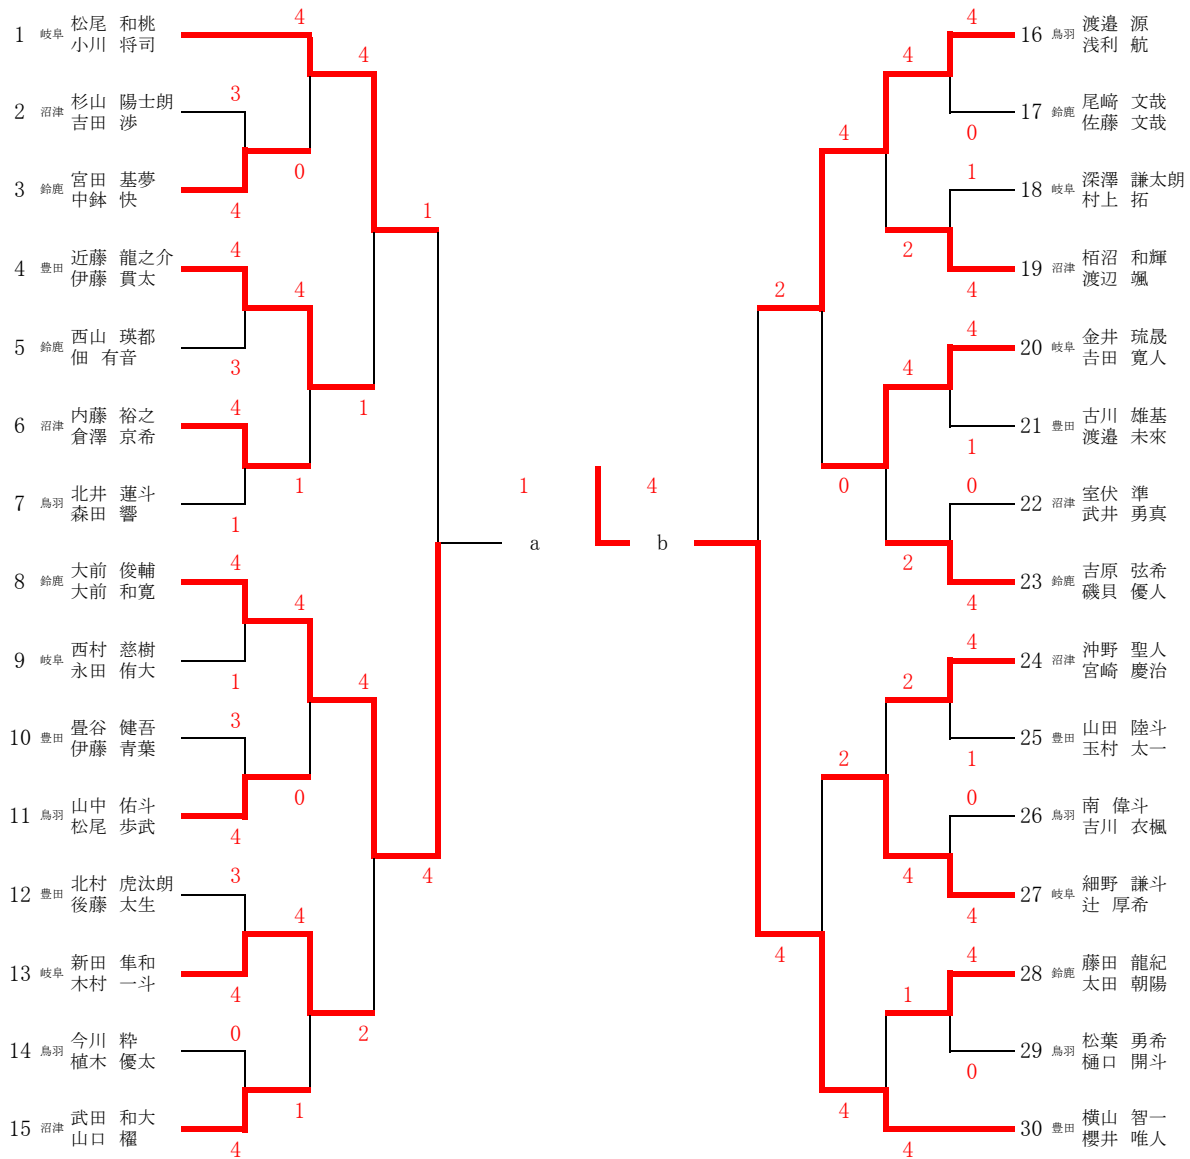

男子団体の部(雨天用)

女子団体の部(雨天用)

男子個人の部

男子個人の部

A= 岐阜

B= 豊田

C= 鳥羽

D= 沼津

E= 鈴鹿

女子個人の部

女子個人の部

A = 鳥羽

B = 豊田

C = 沼津

D = 岐阜

E = 鈴鹿

3位決定戦