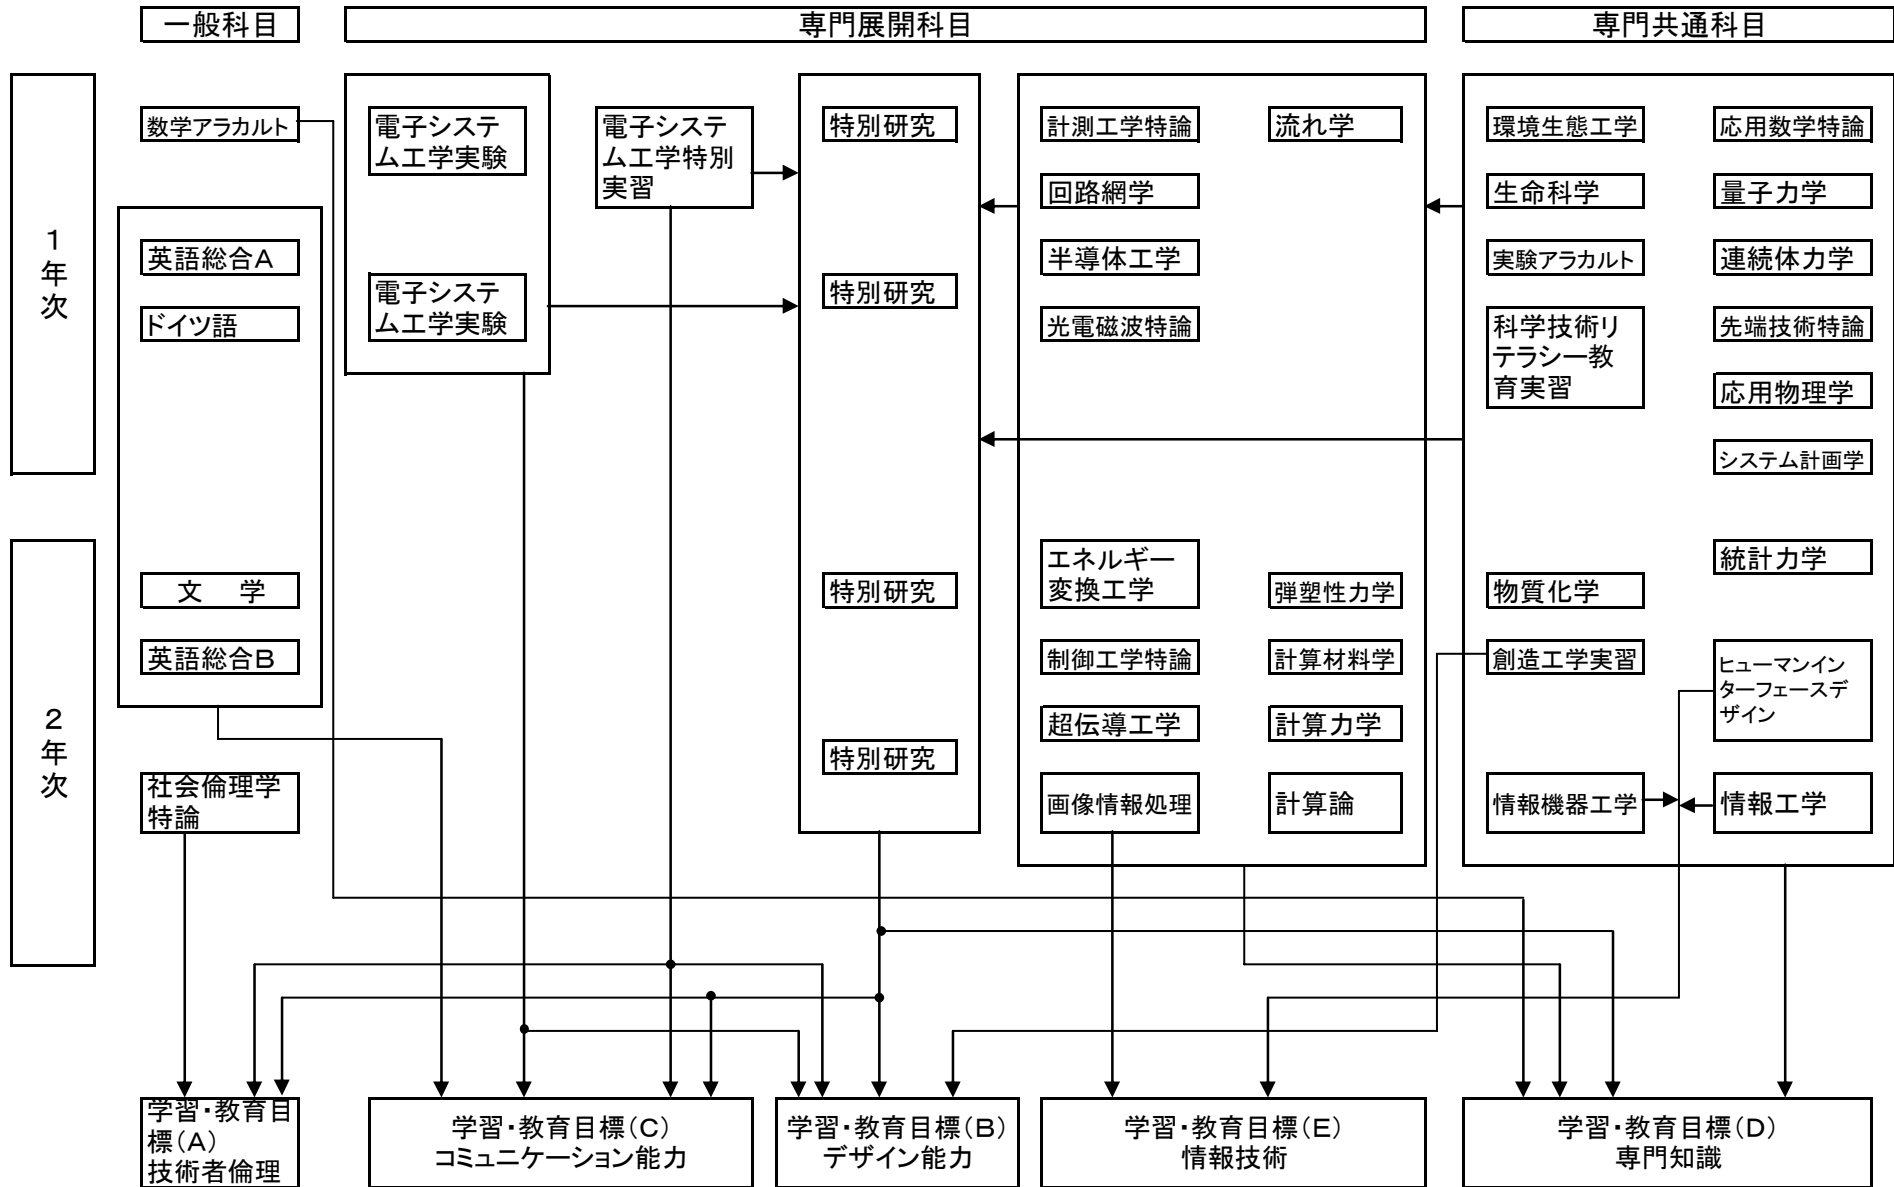

電子システム工学専攻 授業科目系統図(H22年度入学生用)

電子システム工学専攻 授業科目系統図(H20年度入学生用)

電子システム工学専攻 授業科目系統図(H19年度入学生用)

電子システム工学専攻 授業科目系統図(H18年度入学生用)