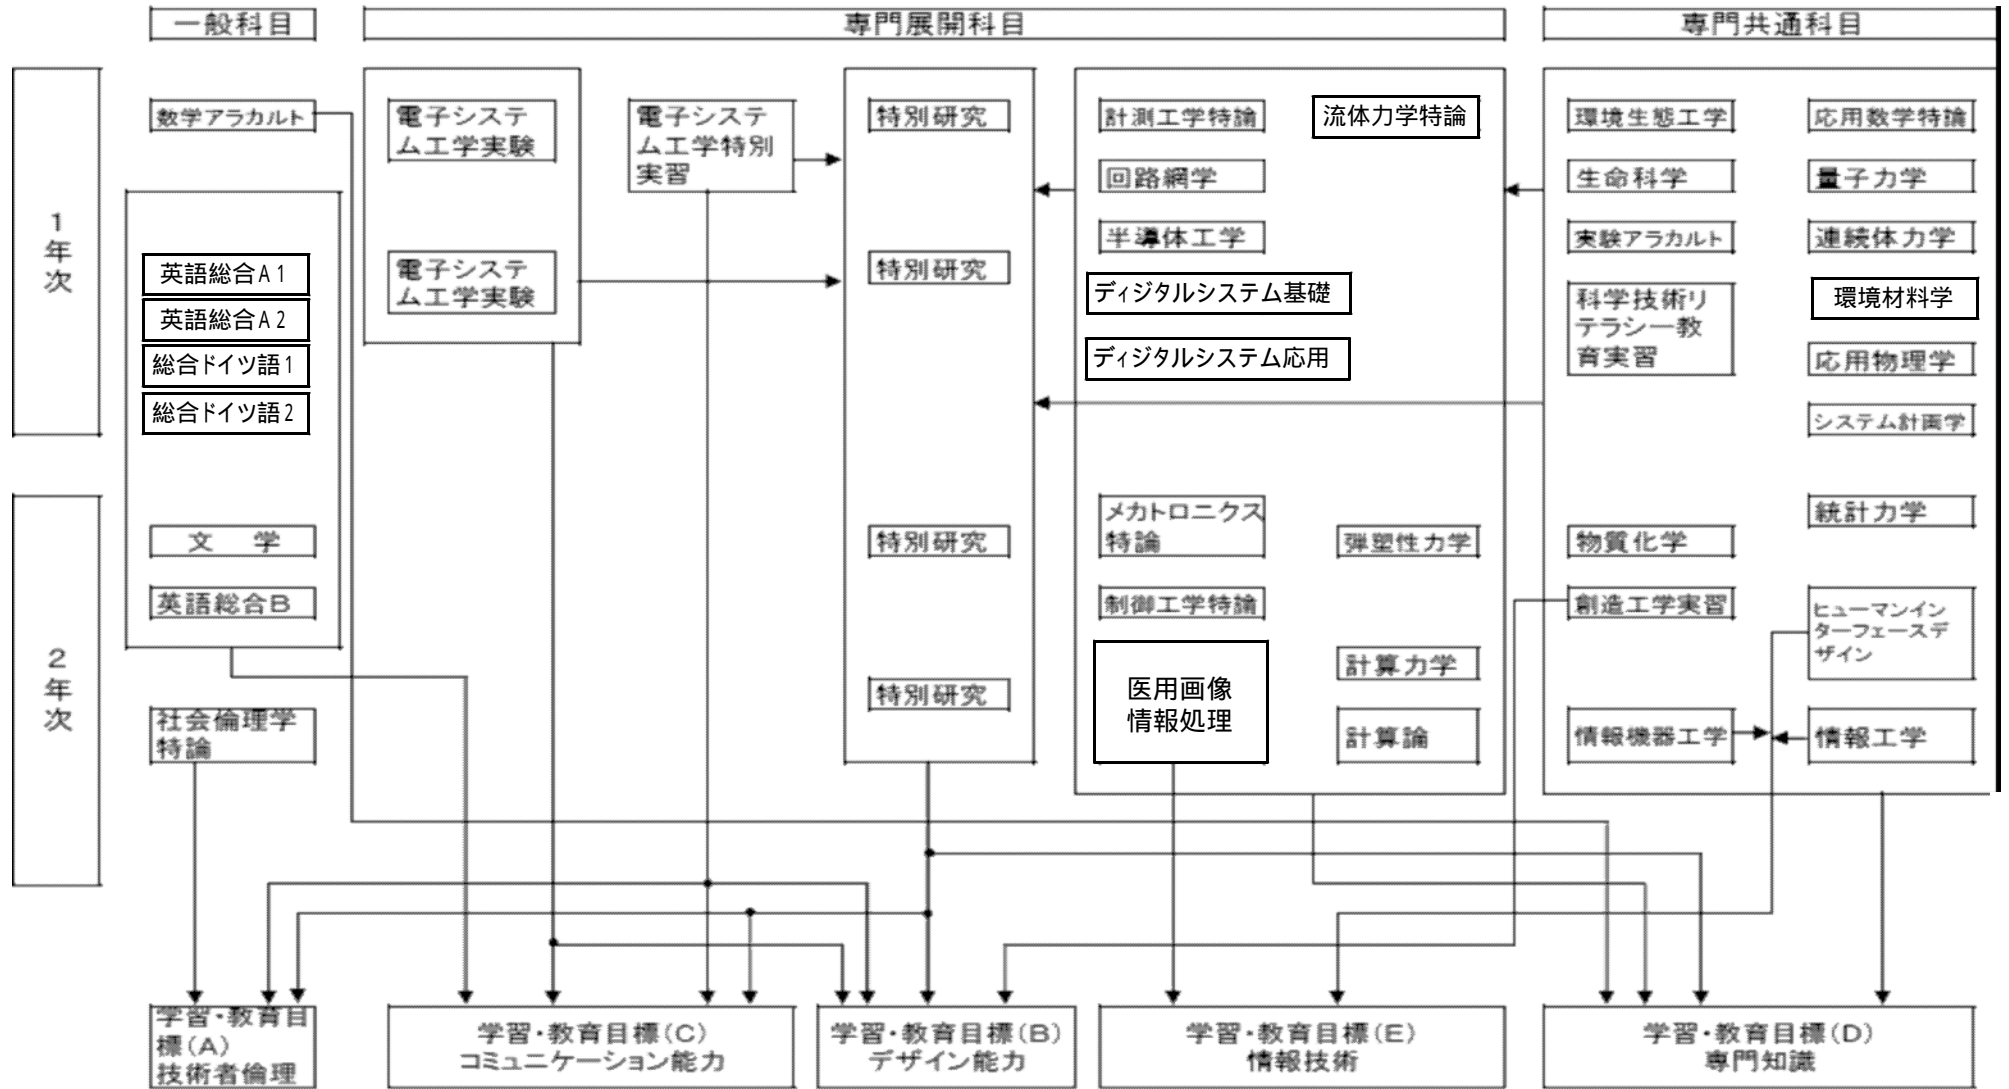

電子システム工学専攻 授業科目系統図(H22年度入学生用)

電子システム工学専攻 授業科目系統図(H20年度入学生用)

電子システム工学専攻 授業科目系統図(H19年度入学生用)

電子システム工学専攻 授業科目系統図(H18年度入学生用)