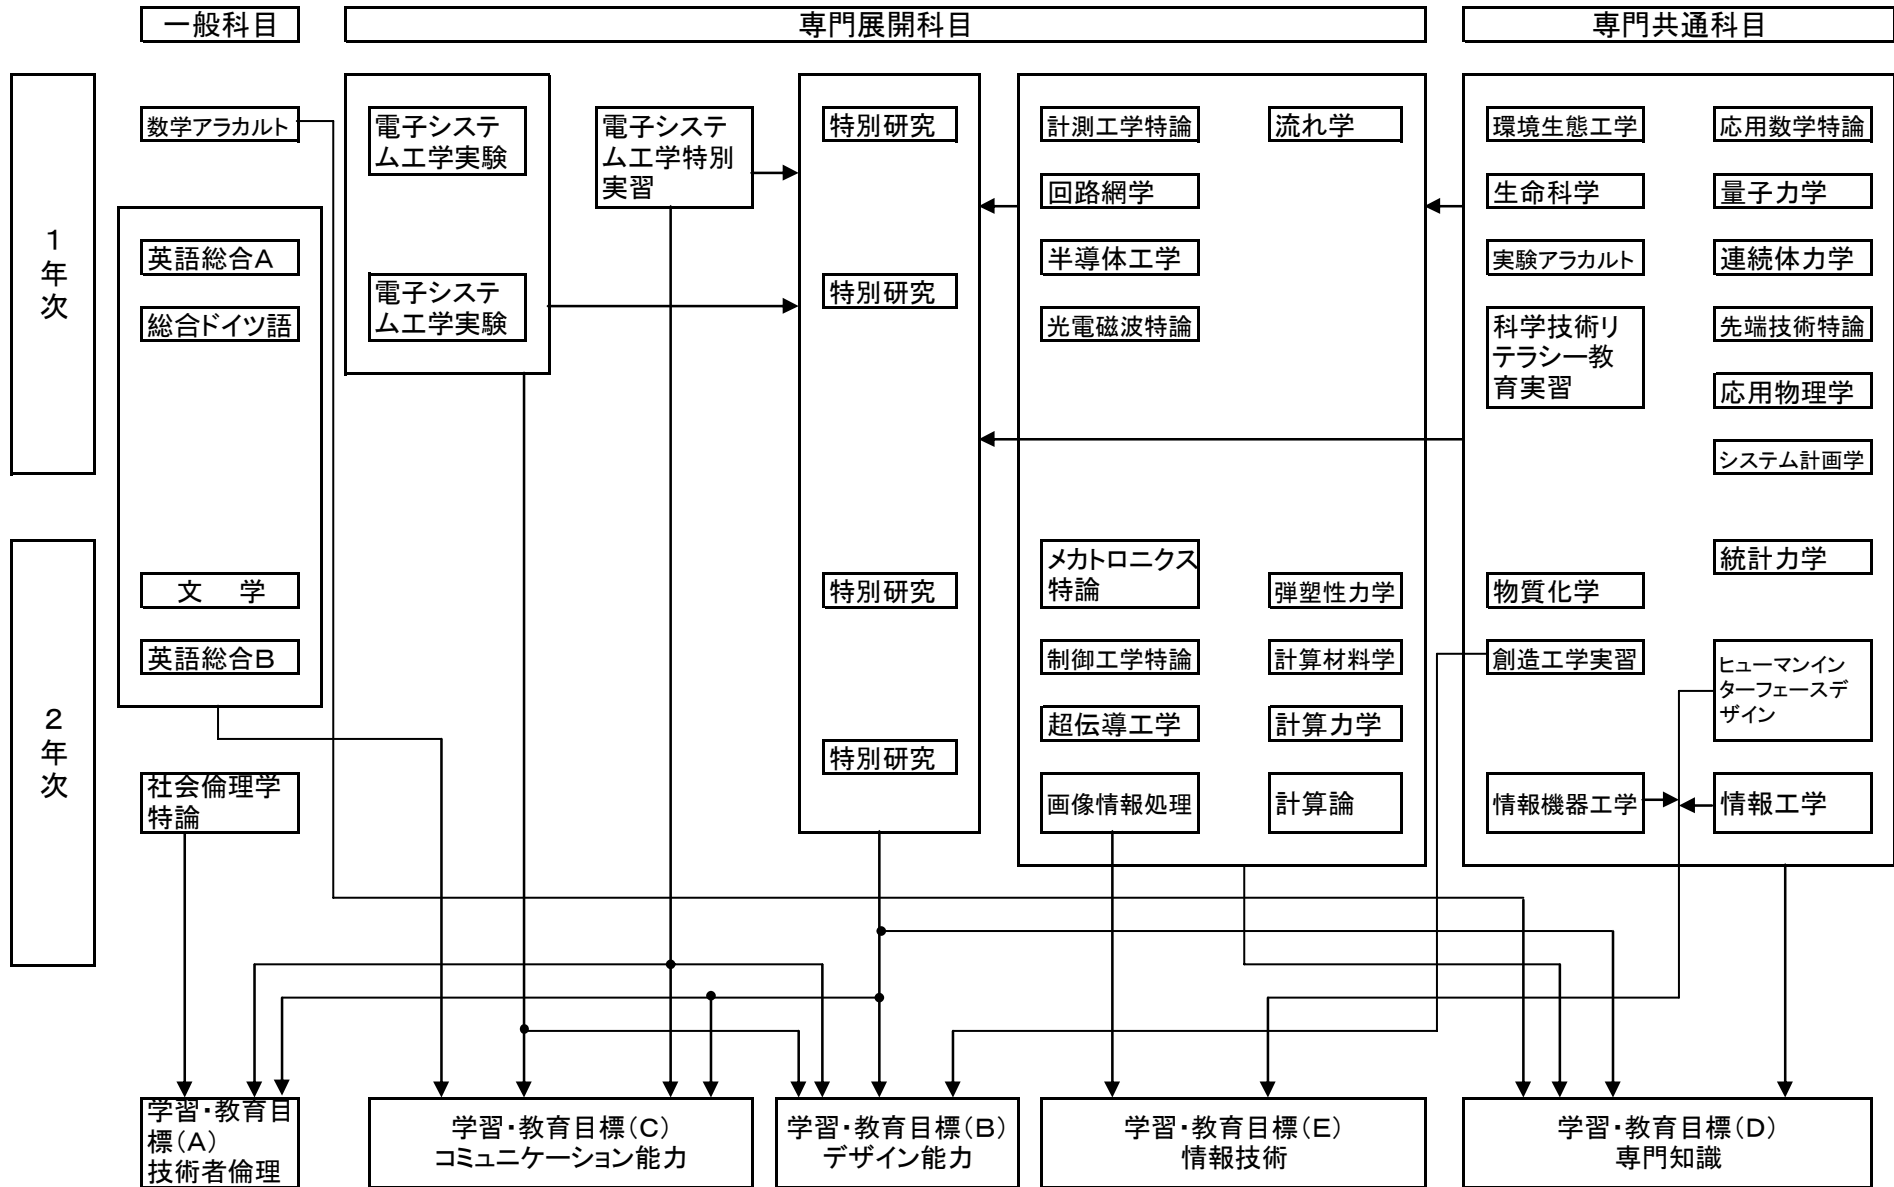

電子システム工学専攻 授業科目系統図(H22年度入学生用)

電子システム工学専攻 授業科目系統図(H20年度入学生用)

電子システム工学専攻 授業科目系統図(H19年度入学生用)

電子システム工学専攻 授業科目系統図(H18年度入学生用)