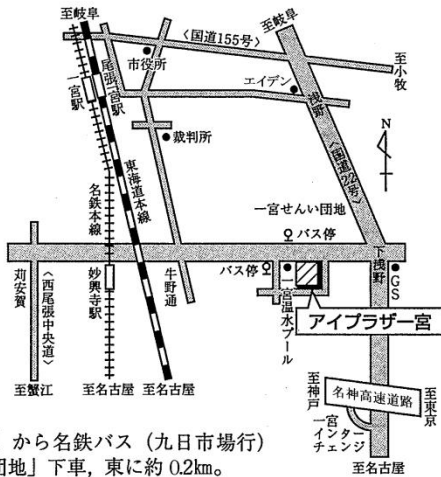

説明会会場案内図

岐阜工業高等専門学校 TEL (058) 320-1260

【交通】

- 1) JR大垣駅から、樽見鉄道(本巣又は樽見行)で「北方真桑駅」下車、北に約1.2km。
- 2) JR岐阜・名鉄岐阜駅から岐阜バス(モレラ岐阜行)で「モレラ岐阜(終点)」下車、南に約1.2km。
- 3) JR岐阜・名鉄岐阜駅から岐阜バス(リバーサイドモール行)で「上真桑」下車、北東に約1.5km。
- 4) JR穂積駅から、岐阜バス(大野バスセンター行)で「糸貫分庁舎・モレラ南口」下車、南に約0.7km。

瑞浪市総合文化センター TEL (0572) 68-5281

【交通】 JR瑞浪駅下車、南東に約0.8km。

アイブラザー宮 TEL (0586) 77-6612

【交通】

「尾張一宮駅前」から名鉄バス(九日市場行)で「一宮せんい団地」下車、東に約0.2km。

彦根勤労福祉会館 TEL (0749) 23-4141

【交通】

JR彦根駅下車、南に約0.5km。