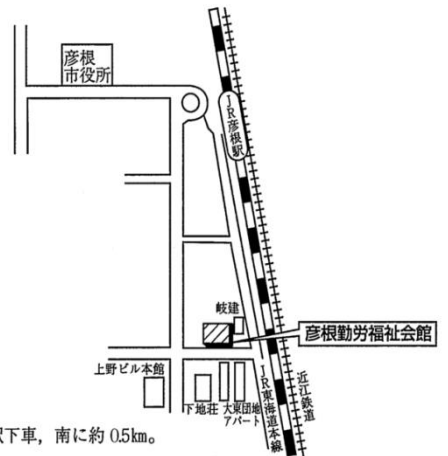

説明会会場案内図

岐阜工業高等専門学校 TEL (058) 320-1260

【交通】

- 1) JR大垣駅から、樽見鉄道(本巣又は樽見行)で「北方真桑駅」下車、北に約1.2km。
- 2) JR岐阜・名鉄岐阜駅から岐阜バス(モレラ岐阜行)で「モレラ岐阜(終点)」下車、南に約1.2km。
- 3) JR岐阜・名鉄岐阜駅から岐阜バス(リバーサイドモール行)で「上真桑」下車、北東に約1.5km。
- 4) JR穂積駅から、岐阜バス(大野バスセンター行)で「糸貫分庁舎・モレラ南口」下車、南に約0.7km。

瑞浪市総合文化センター TEL (0572) 68-5281

【交通】 JR瑞浪駅下車、南東に約0.8km。

アイブラザー宮 TEL (0586) 77-6612

【交通】

「尾張一宮駅前」から名鉄バス(九日市場行)で「一宮せんい団地」下車、東に約0.2km。

彦根勤労福祉会館 TEL (0749) 23-4141

【交通】

JR彦根駅下車、南に約0.5km。