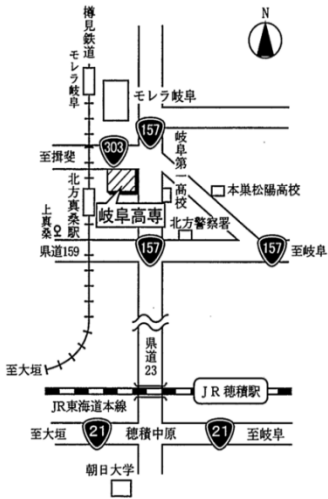

入試説明会のご案内

- ◆岐阜高専ってどんな学校ですか？
- ◆卒業後の進路(就職・進学)は？

あなたの疑問にお答えします。
 令和2年度入試の情報を提供します。
 受験を考えている中学生、保護者の方は是非ご参加下さい。

月 日	時間	会 場
6月15日(土)	13:30~15:30	岐阜工業高等専門学校
7月20日(土)		アイプラザ一宮 (一宮市若竹町3-1-12)
7月21日(日) ※下記参照	10:00~12:00	岐阜工業高等専門学校 (対象:岐阜地区)
	13:30~15:30	岐阜工業高等専門学校 (対象:岐阜地区以外)
8月4日(日)	13:30~15:30	彦根勤労福祉会館 (彦根市大東町4-28)
8月10日(土)		瑞浪市総合文化センター (瑞浪市土岐町7267-4)
8月24日(土)		岐阜工業高等専門学校
11月2日(土)	10:00~12:00	高山市民文化会館 (高山市昭和町1-188-1)
12月1日(日)	13:30~15:30	岐阜工業高等専門学校

※7月21日は午前と午後の2回行いますが、対象は次のとおりです。
 午前・・・岐阜地区(岐阜市, 羽島市, 各務原市, 山県市, 瑞穂市, 本巣市, 羽島郡, 本巣郡)の中学校
 午後・・・岐阜地区以外の中学校
 なお、各会場とも説明する内容はほぼ同じです。ご都合のよい会場・開催日にお越し下さい。

◇申込方法

・岐阜高専のホームページ(<http://www.gifu-nct.ac.jp/>)の「入試説明会」よりお申し込みください。

説明会会場案内図

岐阜工業高等専門学校 TEL (058) 320-1260

【交通】

- 1) JR大垣駅から、樽見鉄道(本巣又は樽見行)で「北方真桑駅」下車、北に約1.2km。
- 2) JR岐阜・名鉄岐阜駅から岐阜バス(モレラ岐阜行)で「モレラ岐阜(終点)」下車、南に約1.2km。
- 3) JR岐阜・名鉄岐阜駅から岐阜バス(リバーサイドモール行)で「上真桑」下車、北東に約1.5km。
- 4) JR穂積駅から、岐阜バス(大野バスセンター行)で「糸貫分庁舎・モレラ南口」下車、南に約0.7km。