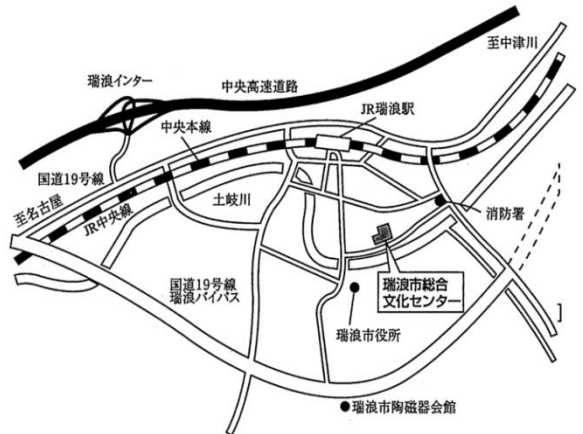

※7月21日は午前と午後の2回行いますが、対象は次のとおりです。
 午前・・・岐阜地区(岐阜市, 羽島市, 各務原市, 山県市, 瑞穂市, 本巣市, 羽島郡, 本巣郡)の中学校
 午後・・・岐阜地区以外の中学校
 なお、各会場とも説明する内容はほぼ同じです。ご都合のよい会場・開催日にお越し下さい。

◇申込方法

・岐阜高専のホームページ(<http://www.gifu-nct.ac.jp/>)の「入試説明会」よりお申し込みください。

説明会会場案内図

岐阜工業高等専門学校 TEL (058) 320-1260

【交通】

- 1) JR大垣駅から、樽見鉄道(本巣又は樽見行)で「北方真桑駅」下車、北に約1.2km。
- 2) JR岐阜・名鉄岐阜駅から岐阜バス(モレラ岐阜行)で「モレラ岐阜(終点)」下車、南に約1.2km。
- 3) JR岐阜・名鉄岐阜駅から岐阜バス(リバーサイドモール行)で「上真桑」下車、北東に約1.5km。
- 4) JR穂積駅から、岐阜バス(大野バスセンター行)で「糸貫分庁舎・モレラ南口」下車、南に約0.7km。

瑞浪市総合文化センター TEL (0572) 68-5281

【交通】 JR瑞浪駅下車、南東に約0.8km。

アイブラザー宮 TEL (0586) 77-6612

【交通】

「尾張一宮駅前」から名鉄バス(九日市場行)で「一宮せんい団地」下車、東に約0.2km。

彦根勤労福祉会館 TEL (0749) 23-4141

【交通】

JR彦根駅下車、南に約0.5km。